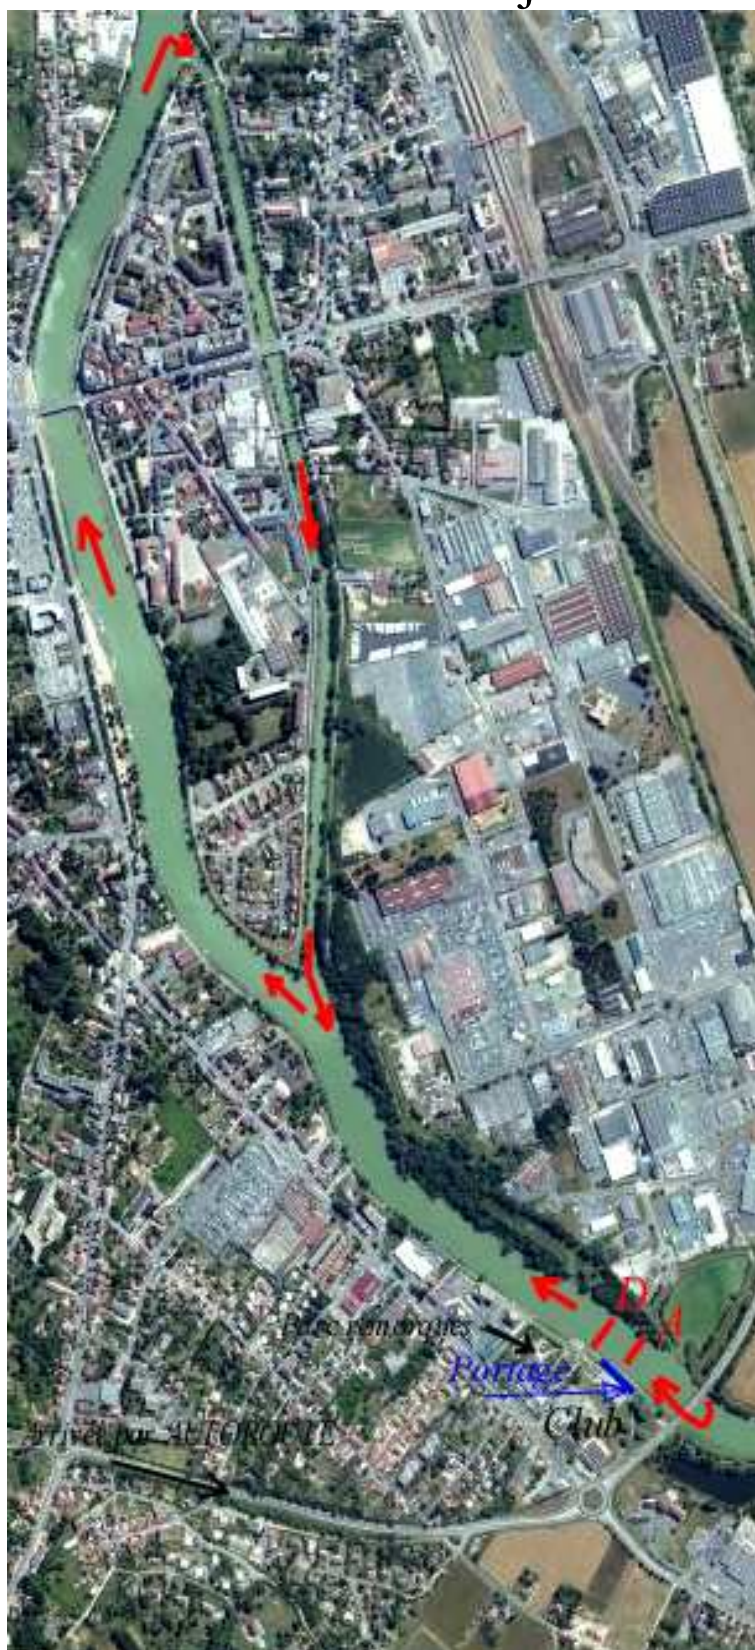

PLAN du PARCOURS Marathon du 12 juin

Parcours validé par le délégué technique le 20 mai 2011.